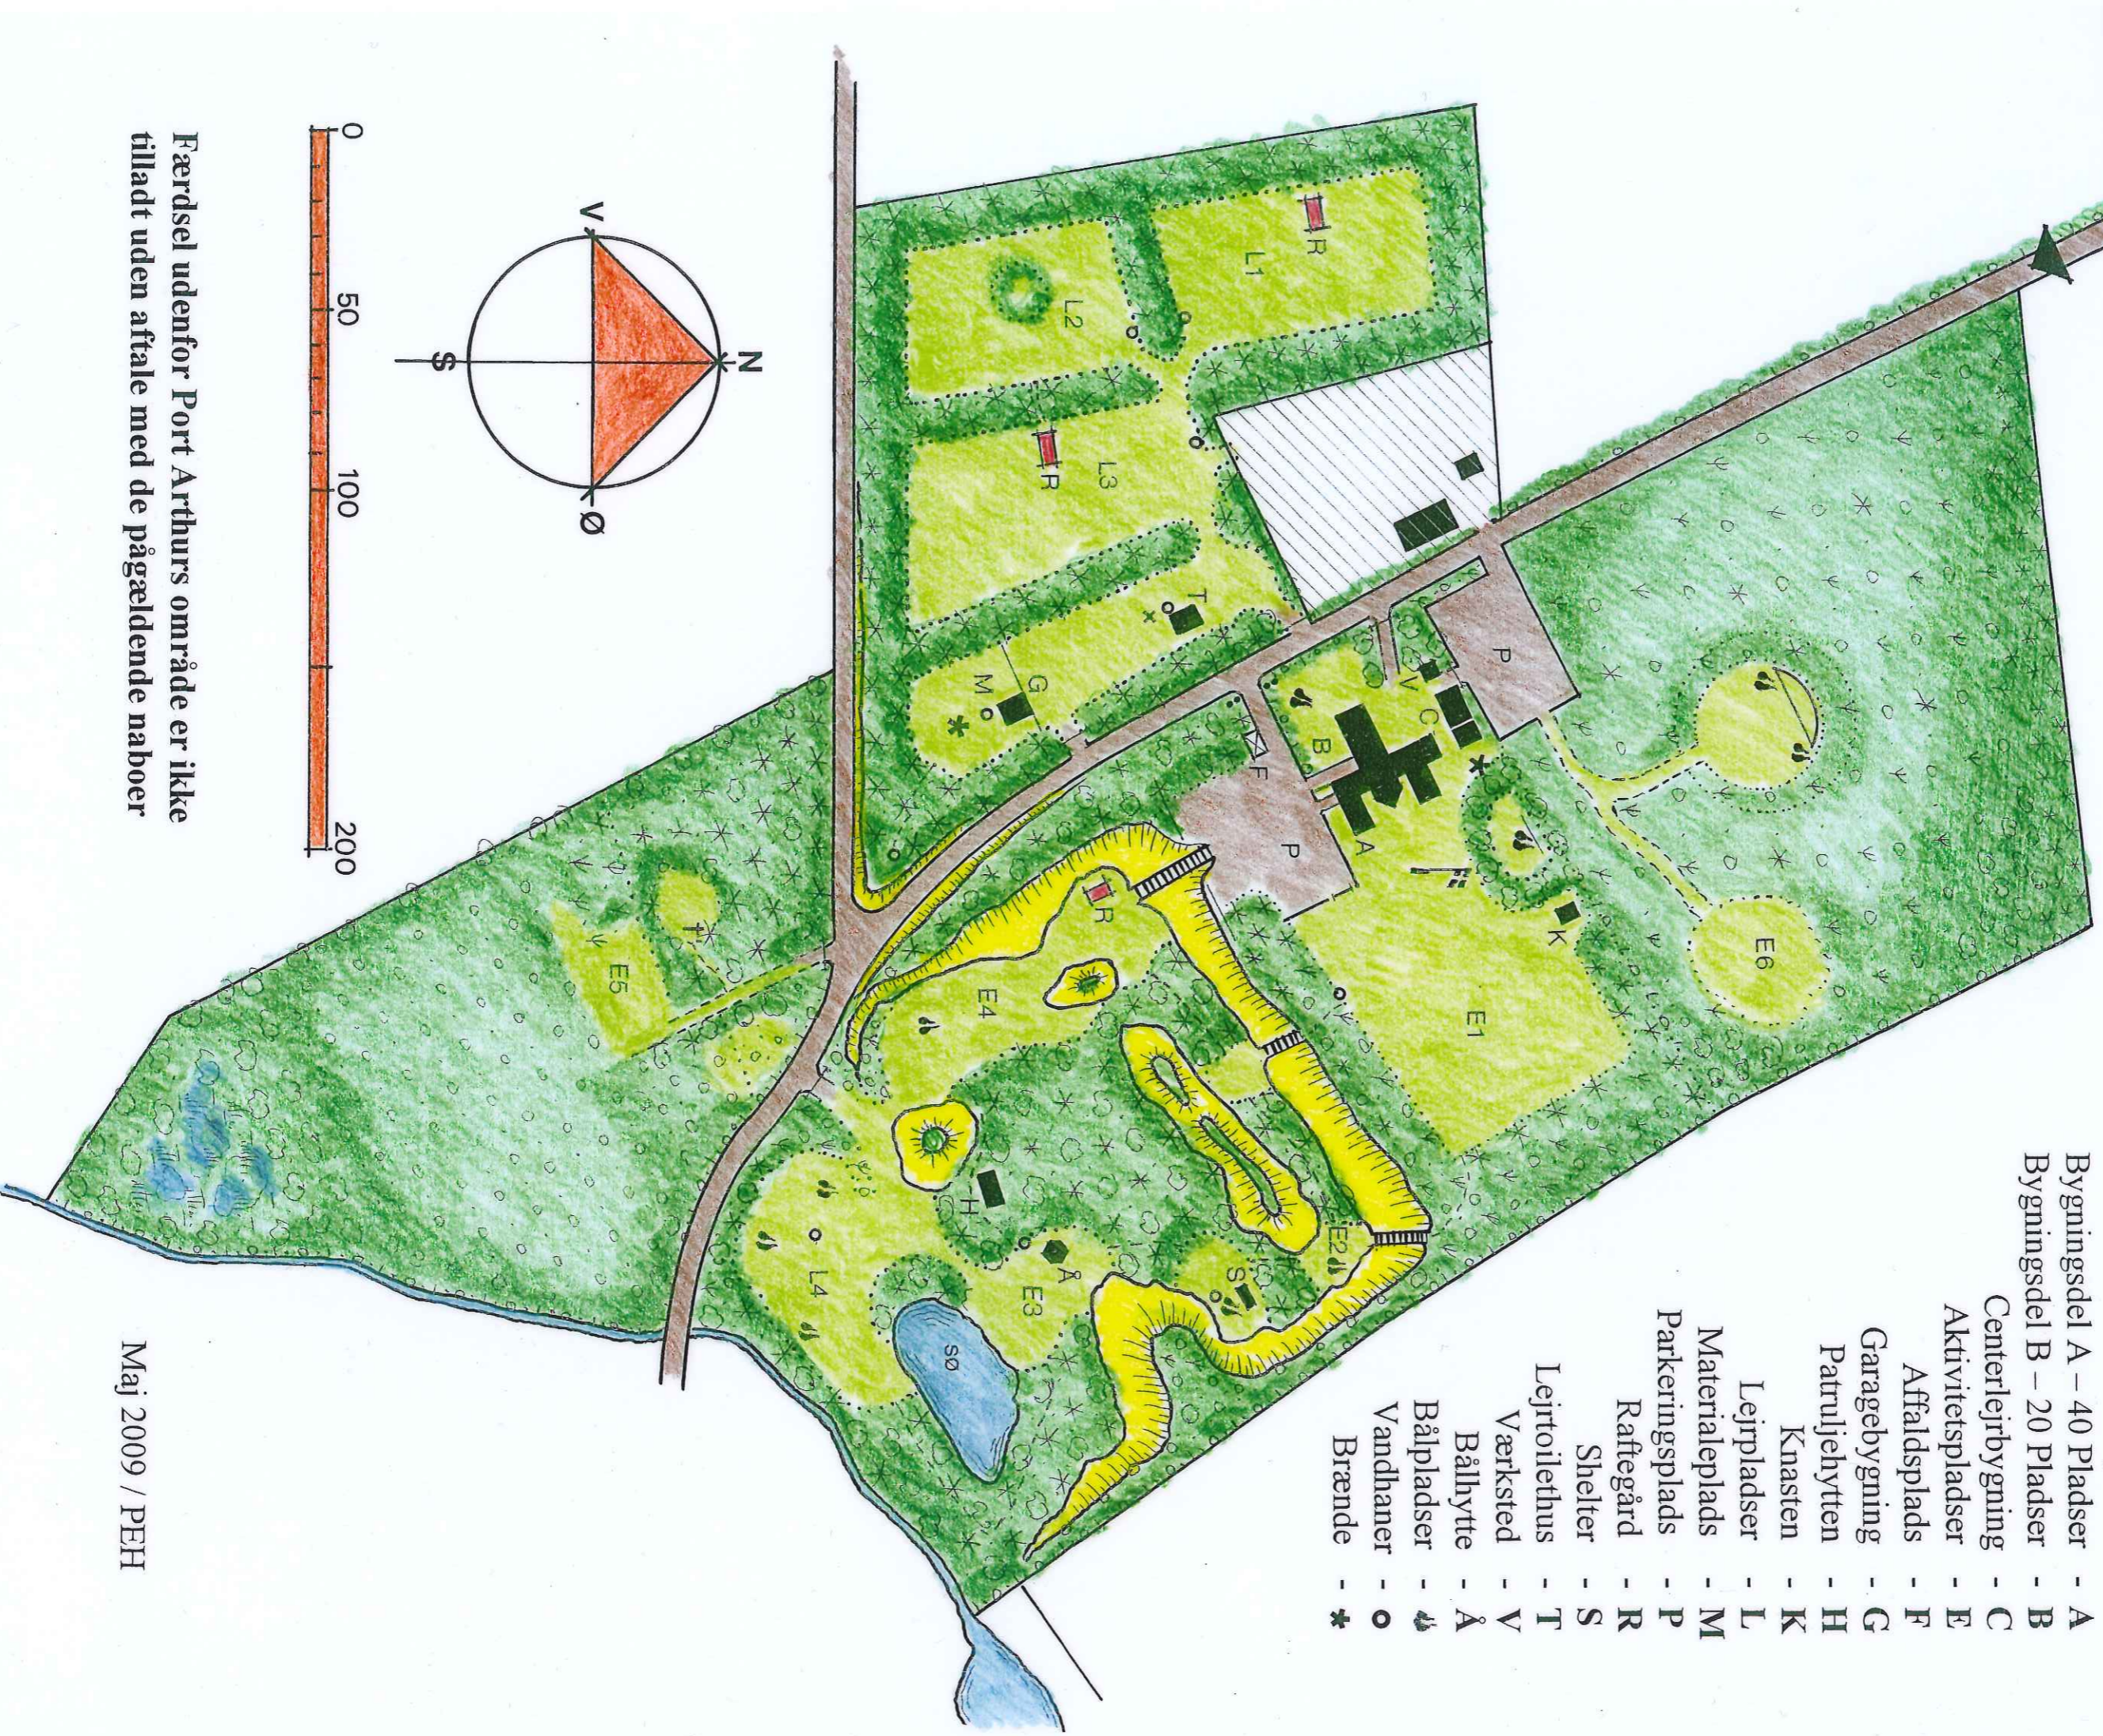

# Port Arthur

Solevadvej

- A Bygningssdel A – 40 Pladser
- B Bygningssdel B – 20 Pladser
- C Centerlejrbygning
- E Aktivitetspladser
- F Affaldsplads
- G Garagebygning
- H Patruljehytten
- K Kasten
- L Lejrpladser
- M Materialeplads
- P Parkeringsplads
- R Ráftegård
- S Shelter
- T Lejrtoiletbus
- V Værksted
- Å Bålhytte
- ♣ Bålpladser
- ○ Vandhaner
- \* Brænde

Færdsel udenfor Port Arthurs område er ikke tilladt uden aftale med de pågældende naboer

Maj 2009 / PEH